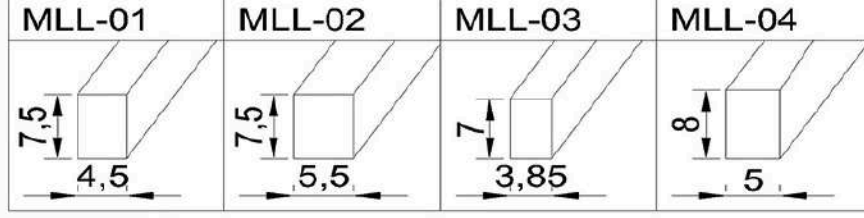

ALTİGEN LİNEAR-MLAL

KOD	ÇAP/CM	FİYATI
MLAL-01	60X30	95$
MLAL-02	90X45	155$
MLAL-03	120X60	215$

KARE LİNEAR-MLKL

KOD	ÇAP/CM	FİYATI
MLKL-01	40x40	75$
MLKL-02	50x50	95$
MLKL-03	60x60	115$
MLKL-04	70x70	145$
MLKL-05	80x80	160$
MLKL-06	90x90	185$
MLKL-07	100x100	205$
MLKL-08	110x110	240$
MLKL-09	120x120	275$

*ROZANS FİYATI:4,55$

LED BAR-MLLB (SARKIT DEĞİL)

KOD	ÇAP/CM	FİYATI
MLLB-01	100	12$

*Epoksi Fiyatı:10$

www.morelight.com.tr

SARKIT ARMATÜRLER