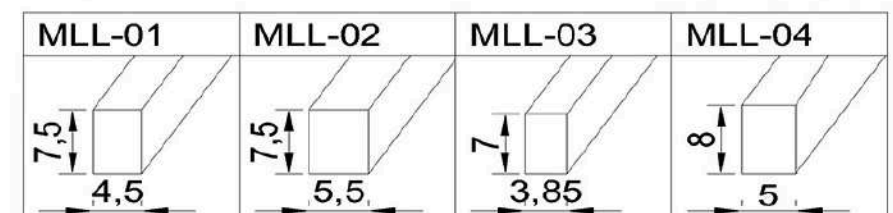

Y LİNEAR-MLYL

KOD	ÇAP/CM	FİYATI
MYL-01	30x30x30	90\$
MYL-02	40x40x40	110\$
MYL-03	50x50x50	120\$
MYL-04	60x60x60	130\$

DİKDÖRTGEN LİNEAR-MLDL

KOD	ÇAP/CM	FİYATI
MLDL-01	30x60	90\$
MLDL-02	30x90	100\$
MLDL-03	30x120	150\$
MLDL-04	60x120	180\$
MLDL-05	60x180	220\$
MLDL-06	80x240	325\$
MLDL-07	100x200	315\$
MLDL-08	120x240	380\$