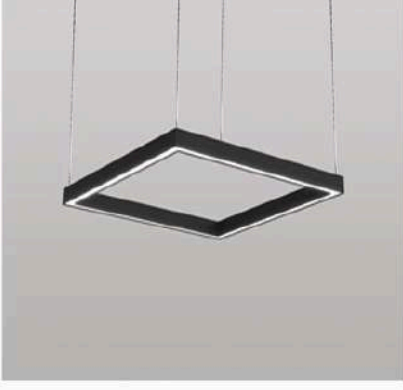

*ROZANS FİYATI:4,55\$

ALTİGEN LİNEAR-MLAL

KOD	ÇAP/CM	FİYATI
MLAL-01	60X30	95\$
MLAL-02	90X45	155\$
MLAL-03	120X60	215\$

KARE LİNEAR-MLKL

KOD	ÇAP/CM	FİYATI
MLKL-01	40x40	75\$
MLKL-02	50x50	95\$
MLKL-03	60x60	115\$
MLKL-04	70x70	145\$
MLKL-05	80x80	160\$
MLKL-06	90x90	185\$
MLKL-07	100x100	205\$
MLKL-08	110x110	240\$
MLKL-09	120x120	275\$