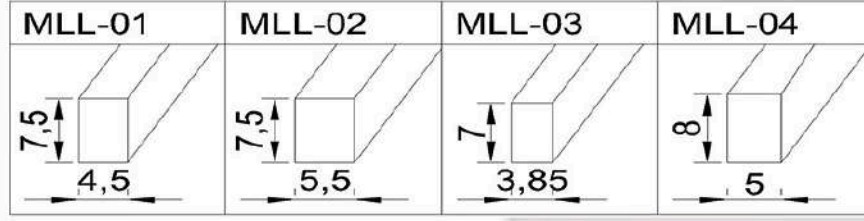

*ROZANS FİYATI:4,55\$

ALTİGEN LİNEAR-MLAL

KOD	ÇAP/CM	FİYATI
MLAL-01	60X30	95\$
MLAL-02	90X45	155\$
MLAL-03	120X60	215\$

KARE LİNEAR-MLKL

KOD	ÇAP/CM	FİYATI
MLKL-01	40x40	75\$
MLKL-02	50x50	95\$
MLKL-03	60x60	115\$
MLKL-04	70x70	145\$
MLKL-05	80x80	160\$
MLKL-06	90x90	185\$
MLKL-07	100x100	205\$
MLKL-08	110x110	240\$
MLKL-09	120x120	275\$