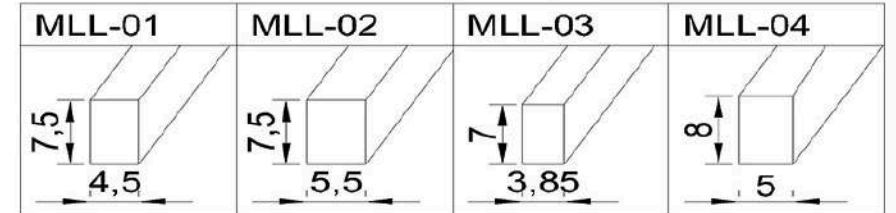

Y LİNEAR-MLYL

KOD	ÇAP/CM	FİYATI
MYL-01	30x30x30	90\$
MYL-02	40x40x40	110\$
MYL-03	50x50x50	120\$
MYL-04	60x60x60	130\$

DİKDÖRTGEN LİNEAR-MLDL

KOD	ÇAP/CM	FİYATI
MLDL-01	30x60	90\$
MLDL-02	30x90	100\$
MLDL-03	30x120	150\$
MLDL-04	60x120	180\$
MLDL-05	60x180	220\$
MLDL-06	80x240	325\$
MLDL-07	100x200	315\$
MLDL-08	120x240	380\$