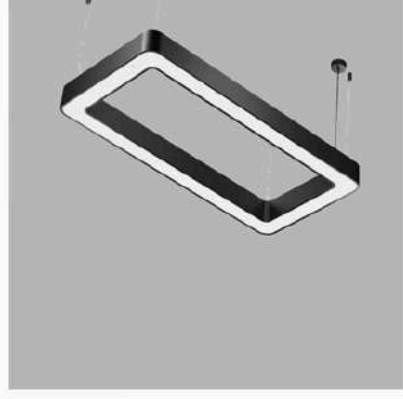

SARKIT ARMATÜRLER

DİKDÖRTGEN OVAL LINEAR-MLDOL