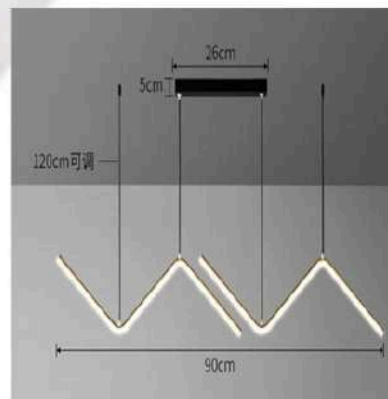

SARKIT ÜÇGEN-MLSU

KOD	ÇAP/CM	FİYATI
MLDSU-01	45x45x45	86$

DEKORATİF ÇOKLU SİMİT-MLDCL

KOD	ÇAP/CM	FİYATI
MLDCS-01	60-80	149$
MLDCS-02	60-70-80	260$
MLDCS-03	30-50-70-90	320$

*ROZANS FİYATI:4,55$