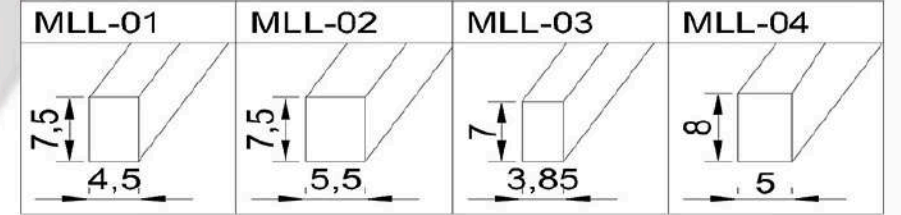

Y LİNEAR-MLYL

KOD	ÇAP/CM	FİYATI
MYL-01	30x30x30	90\$
MYL-02	40x40x40	110\$
MYL-03	50x50x50	120\$
MYL-04	60x60x60	130\$

DİKDÖRTGEN LİNEAR-MLDL

KOD	ÇAP/CM	FİYATI
MLDL-01	30x60	90\$
MLDL-02	30x90	100\$
MLDL-03	30x120	150\$
MLDL-04	60x120	180\$
MLDL-05	60x180	220\$
MLDL-06	80x240	325\$
MLDL-07	100x200	315\$
MLDL-08	120x240	380\$