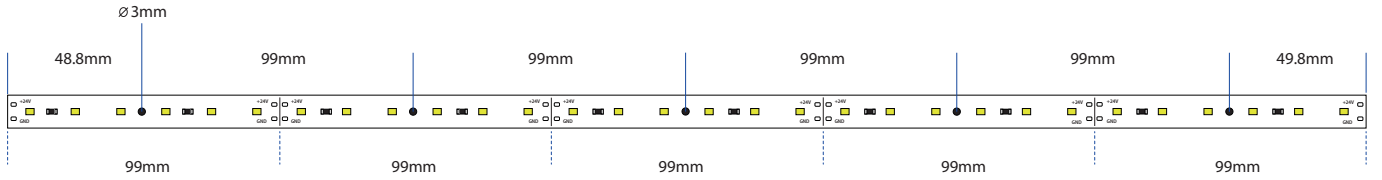

Çalışma Voltajı	24VDC
Anma Akımı	~0.6A/m.
Çalışma Gücü	~14W/m.
LED Sayısı	60/m.
LED Tipi	2835 / MID POWER
Işık Rengi	2700K, 3000K, 4000K, 5000K, 6500K
Renksel Geriverim İndeksi (CRI)	>80
Çalışma Ortam Sıcaklığı	-20...+55 °C
Çalışma Ömrü	>50.000 saat
Işık Açısı	120°
Garanti Süresi	2 Yıl