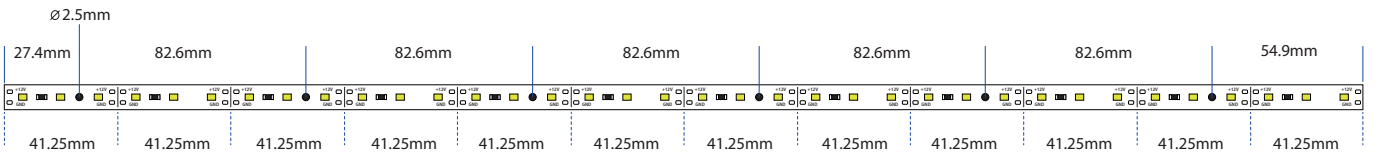

Çalışma Voltajı	12VDC
Anma Akımı	~1.2A/m.
Çalışma Gücü	~14W/m.
LED Sayısı	72/m.
LED Tipi	2835 / MID POWER
Işık Rengi	2700K, 3000K, 4000K, 5000K, 6500K
Renksel Geriverim İndeksi (CRI)	>80
Çalışma Ortam Sıcaklığı	-20...+55 °C
Çalışma Ömrü	>50.000 saat
Işık Açısı	120°
Garanti Süresi	2 Yıl