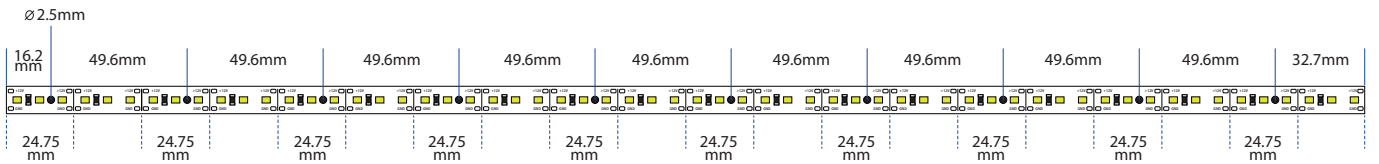

Çalışma Voltajı	12VDC
Anma Akımı	~1.2A/m.
Çalışma Gücü	~14W/m.
LED Sayısı	120/m.
LED Tipi	2835 / MID POWER
Işık Rengi	2700K, 3000K, 4000K, 5000K, 6500K
Renksel Geriverim İndeksi (CRI)	>80
Çalışma Ortam Sıcaklığı	-20...+55 °C
Çalışma Ömrü	>50.000 saat
Işık Açısı	120°
Garanti Süresi	2 Yıl