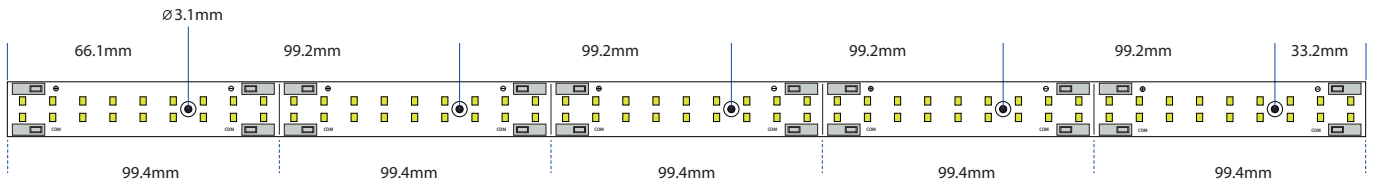

50cm.	100cm.
Çalışma Voltajı	42...48VDC	84...96VDC
Anma Akımı	350...500mA	
Çalışma Gücü	~16.5W (350mA) ~24W (500mA)	~33W (350mA) ~48W (500mA)
LED Sayısı	90	180
LED Tipi	2835 / MID POWER	
Işık Rengi	2700K, 3000K, 4000K, 5000K, 6500K	
Renkssel Geriverim İndeksi (CRI)	>80	
Çalışma Ortam Sıcaklığı	-20...+55 °C	
Çalışma Ömrü	>50.000 saat	
Işık Açısı	120°	
Garanti Süresi	2 Yıl