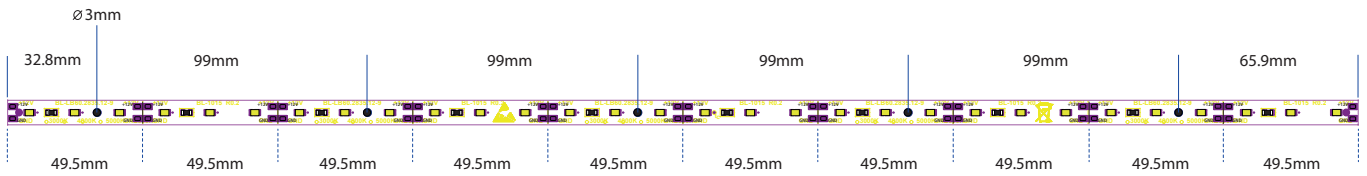

Çalışma Voltajı	12VDC
Anma Akımı	~1.2A/m.
Çalışma Gücü	~14W/m.
LED Sayısı	60/m.
LED Tipi	2835 / MID POWER
Işık Rengi	2700K, 3000K, 4000K, 5000K, 6500K
Renksel Geriverim İndeksi (CRI)	>80
Çalışma Ortam Sıcaklığı	-20...+55 °C
Çalışma Ömrü	>50.000 saat
Işık Açısı	120°
Garanti Süresi	2 Yıl