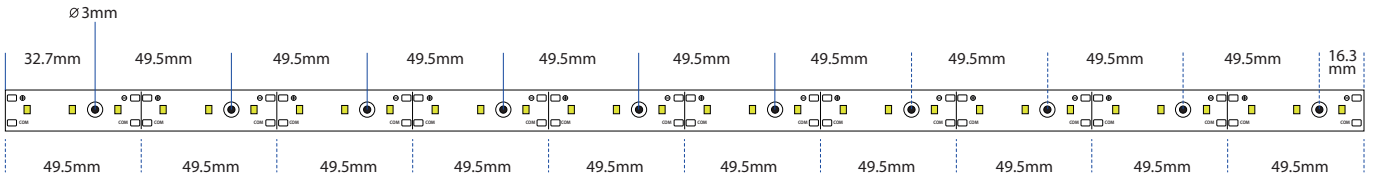

50cm.	100cm.
Çalışma Voltajı	28...32VDC	56...64VDC
Anma Akımı	350mA (Maks.)	
Çalışma Gücü	~11W	~22W
LED Sayısı	30	60
LED Tipi	2835 / MID POWER	
Işık Rengi	2700K, 3000K, 4000K, 5000K, 6500K	
Renksel Geriverim İndeksi (CRI)	>80	
Çalışma Ortam Sıcaklığı	-20...+55 °C	
Çalışma Ömrü	>50.000 saat	
Işık Açısı	120°	
Garanti Süresi	2 Yıl