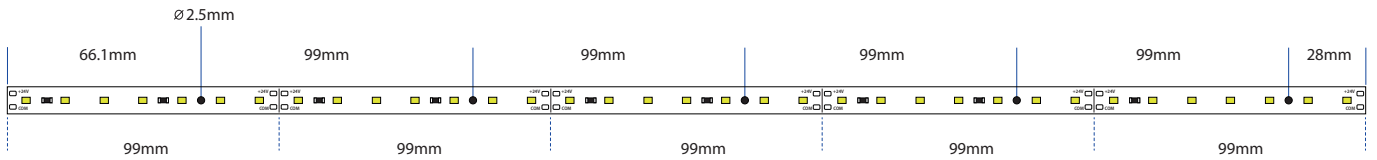

495mm x 10mm

BL-LB72.2835.12-10

Çalışma Voltajı	12VDC
Anma Akımı	~1.2A/m.
Çalışma Gücü	~14W/m.
LED Sayısı	72/m.
LED Tipi	2835 / MID POWER
Işık Rengi	2700K, 3000K, 4000K, 5000K, 6500K
Renksel Geriverim İndeksi (CRI)	>80
Çalışma Ortam Sıcaklığı	-20...+55 °C
Çalışma Ömrü	>50.000 saat
Işık Açısı	120°
Garanti Süresi	2 Yıl

495mm x 10mm

BL-LB70.2835.24-10

Çalışma Voltajı	24VDC
Anma Akımı	~0.6A/m.
Çalışma Gücü	~14W/m.
LED Sayısı	70/m.
LED Tipi	2835 / MID POWER
Işık Rengi	2700K, 3000K, 4000K, 5000K, 6500K
Renksel Geriverim İndeksi (CRI)	>80
Çalışma Ortam Sıcaklığı	-20...+55 °C
Çalışma Ömrü	>50.000 saat
Işık Açısı	120°
Garanti Süresi	2 Yıl