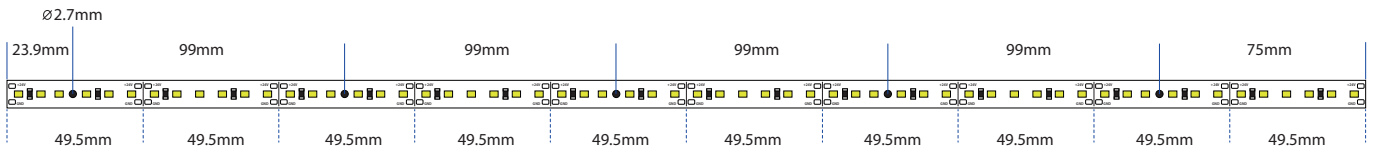

LINEER-SABİT AKIM

ÜRÜN KODU	ÇALIŞMA VOLTAJI	ÇALIŞMA AKIMI	LED SAYISI	LED DİZGİ TİPİ	KESİM ARALIĞI	PCB GENİŞLİK	GÜÇ
BL.2001	90VDC/m.	350...500mA	180 Led/m.	ÇİFT SIRA	99,4 mm	20 mm	33...48W/m.
BL.2002	90VDC/m.	350...500mA	180 Led/m.	ÇİFT SIRA	99,4 mm	25 mm	33...48W/m.
BL.2003	60VDC/m.	350mA	60 Led/m.	TEK SIRA	49,5 mm	15 mm	~21W/m.
BL.2004	90VDC/m.	350mA	90 Led/m.	TEK SIRA	99,4 mm	15 mm	~31W/m.
BL.2005	90VDC/m.	350mA	120 Led/m.	ÇAPRAZ	33 mm	20 mm	~31W/m.

BL-LB120.2835.12-10

Çalışma Voltajı	12VDC
Anma Akımı	~1.2A/m.
Çalışma Gücü	~14W/m.
LED Sayısı	120/m.
LED Tipi	2835 / MID POWER
Işık Rengi	2700K, 3000K, 4000K, 5000K, 6500K
Renksel Geriverim İndeksi (CRI)	>80
Çalışma Ortam Sıcaklığı	-20...+55 °C
Çalışma Ömrü	>50.000 saat
Işık Açısı	120°
Garanti Süresi	2 Yıl

495mm x 10mm

BL-LB120.2835.24-10

Çalışma Voltajı	24VDC
Anma Akımı	~0.6A/m.
Çalışma Gücü	~14W/m.
LED Sayısı	120/m.
LED Tipi	2835 / MID POWER
Işık Rengi	2700K, 3000K, 4000K, 5000K, 6500K
Renksel Geriverim İndeksi (CRI)	>80
Çalışma Ortam Sıcaklığı	-20...+55 °C
Çalışma Ömrü	>50.000 saat
Işık Açısı	120°
Garanti Süresi	2 Yıl