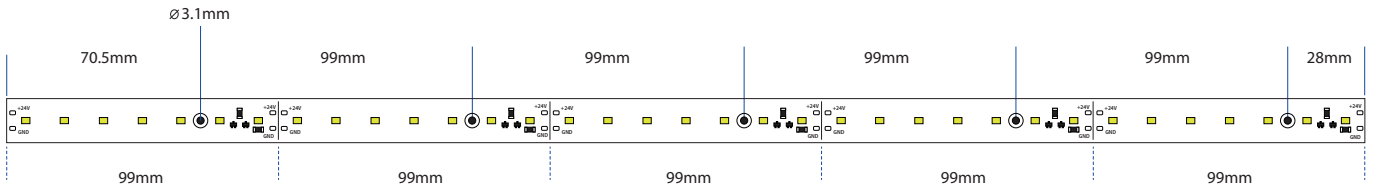

Çalışma Voltajı	24VDC
Anma Akımı	~0.9A/m.
Çalışma Gücü	~21W/m.
LED Sayısı	70/m.
LED Tipi	2835 / MID POWER
Işık Rengi	2700K, 3000K, 4000K, 5000K, 6500K
Renksel Geriverim İndeksi (CRI)	>80
Çalışma Ortam Sıcaklığı	-20...+55 °C
Çalışma Ömrü	>50.000 saat
Işık Açısı	120°
Garanti Süresi	2 Yıl