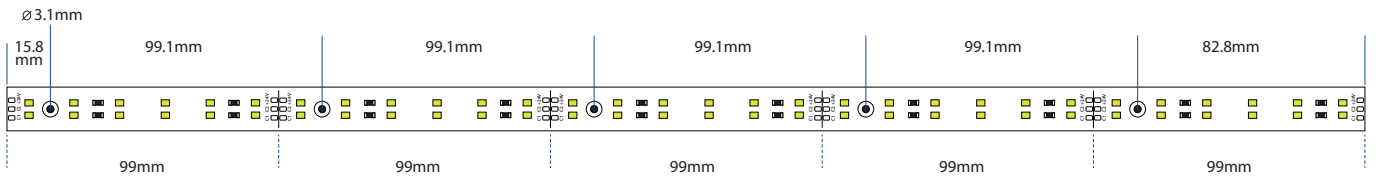

Çalışma Voltajı	24VDC
Anma Akımı	~0.75A/m.
Çalışma Gücü	~18W/m.
LED Sayısı	120/m.
LED Tipi	2835 / MID POWER
Işık Rengi	2 KANAL 2700K - 6500K (DİNAMİK BEYAZ)
Renksel Geriverim İndeksi (CRI)	>80
Çalışma Ortam Sıcaklığı	-20...+55 °C
Çalışma Ömrü	>50.000 saat
Işık Açısı	120°
Garanti Süresi	2 Yıl