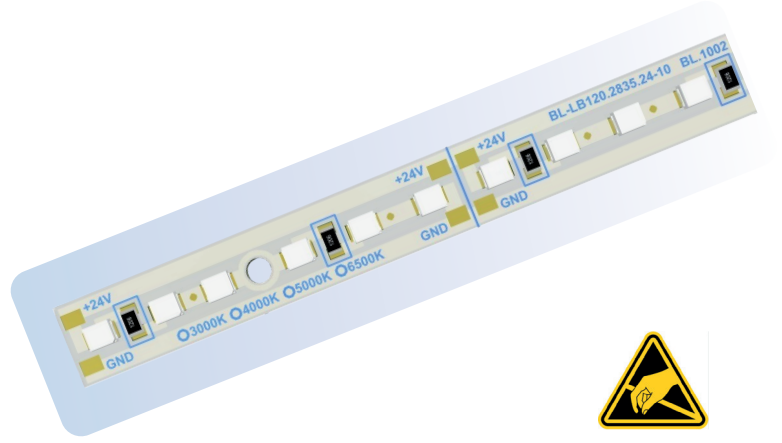

BL-LB120.2835.24-10