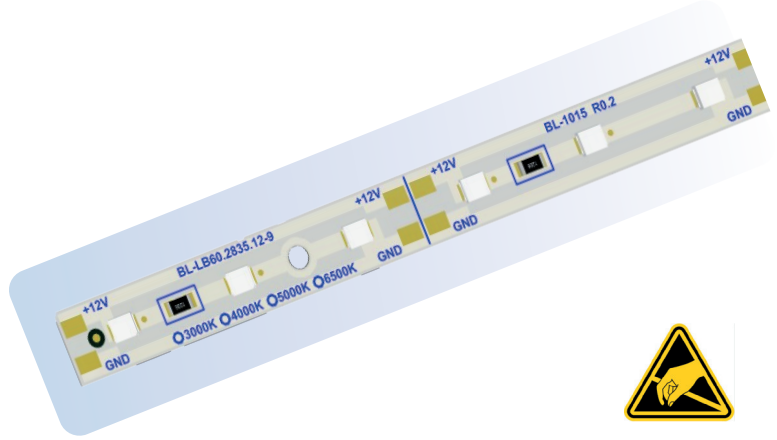

BL-LB60.2835.12-9