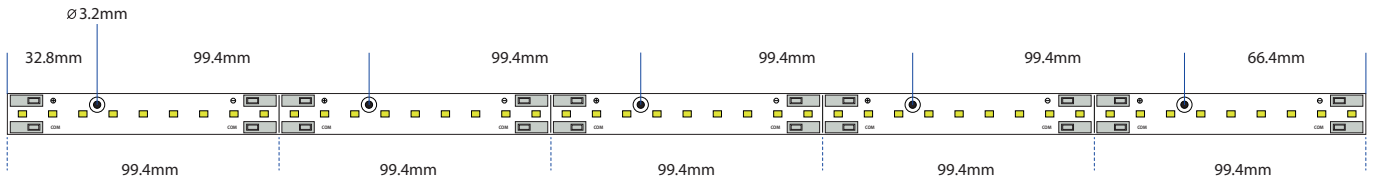

50cm.	100cm.
Çalışma Voltajı	42...48VDC	84...96VDC
Anma Akımı	350mA (Maks.)	
Çalışma Gücü	~16.5W	~33W
LED Sayısı	45	90
LED Tipi	2835 / MID POWER	
Işık Rengi	2700K, 3000K, 4000K, 5000K, 6500K	
Renksel Geriverim İndeksi (CRI)	>80	
Çalışma Ortam Sıcaklığı	-20...+55 °C	
Çalışma Ömrü	>50.000 saat	
Işık Açısı	120°	
Garanti Süresi	2 Yıl