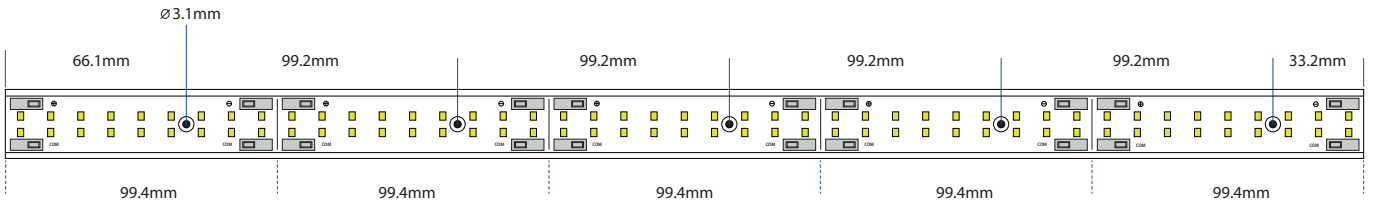

50cm.	100cm.
Çalışma Voltajı	42...48VDC	84...96VDC
Anma Akımı	350...500mA	
Çalışma Gücü	~16.5W (350mA) ~24W (500mA)	~33W (350mA) ~48W (500mA)
LED Sayısı	90	180
LED Tipi	2835 / MID POWER	
Işık Rengi	2700K, 3000K, 4000K, 5000K, 6500K	
Renksel Geriverim İndeksi (CRI)	>80	
Çalışma Ortam Sıcaklığı	-20...+55 °C	
Çalışma Ömrü	>50.000 saat	
Işık Açısı	120°	
Garanti Süresi	2 Yıl