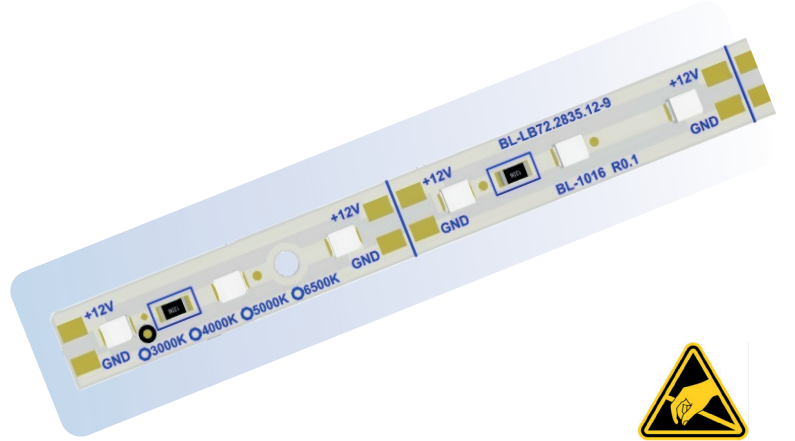

BL-LB72.2835.12-9