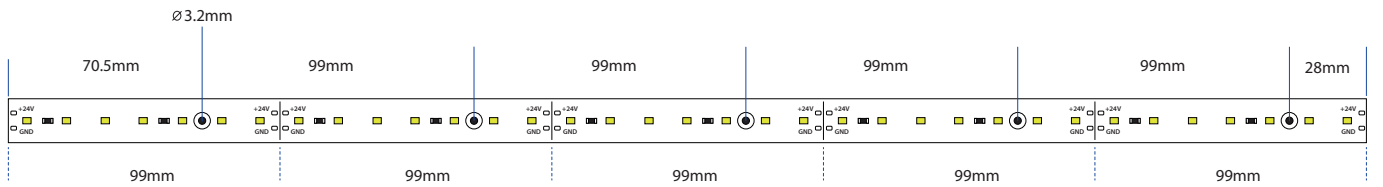

Çalışma Voltajı	24VDC
Anma Akımı	~0.6A/m.
Çalışma Gücü	~14W/m.
LED Sayısı	70/m.
LED Tipi	2835 / MID POWER
Işık Rengi	2700K, 3000K, 4000K, 5000K, 6500K
Renksel Geriverim İndeksi (CRI)	>80
Çalışma Ortam Sıcaklığı	-20...+55 °C
Çalışma Ömrü	>50.000 saat
Işık Açısı	120°
Garanti Süresi	2 Yıl