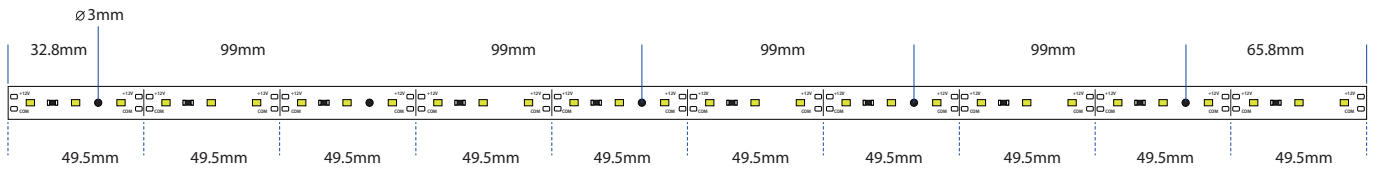

Çalışma Voltajı	12VDC
Anma Akımı	~1.2A/m.
Çalışma Gücü	~14W/m.
LED Sayısı	60/m.
LED Tipi	2835 / MID POWER
Işık Rengi	2700K, 3000K, 4000K, 5000K, 6500K
Renksel Geriverim İndeksi (CRI)	>80
Çalışma Ortam Sıcaklığı	-20...+55 °C
Çalışma Ömrü	>50.000 saat
Işık Açısı	120°
Garanti Süresi	2 Yıl