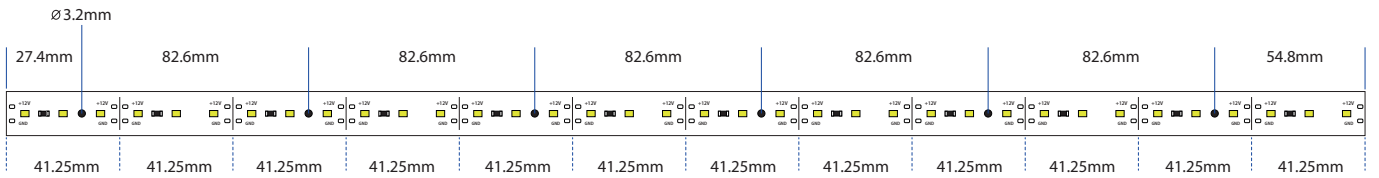

Çalışma Voltajı	12VDC
Anma Akımı	~1.1A/m.
Çalışma Gücü	~14W/m.
LED Sayısı	72/m.
LED Tipi	2835 / MID POWER
Işık Rengi	2700K, 3000K, 4000K, 5000K, 6500K
Renksel Geriverim İndeksi (CRI)	>80
Çalışma Ortam Sıcaklığı	-20...+55 °C
Çalışma Ömrü	>50.000 saat
Işık Açısı	120°
Garanti Süresi	2 Yıl