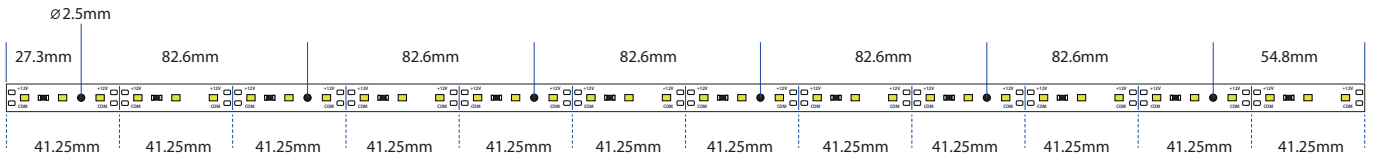

Çalışma Voltajı	12VDC
Anma Akımı	~1.2A/m.
Çalışma Gücü	~14W/m.
LED Sayısı	72/m.
LED Tipi	2835 / MID POWER
Işık Rengi	2700K, 3000K, 4000K, 5000K, 6500K
Renksel Geriverim İndeksi (CRI)	>80
Çalışma Ortam Sıcaklığı	-20...+55 °C
Çalışma Ömrü	>50.000 saat
Işık Açısı	120°
Garanti Süresi	2 Yıl