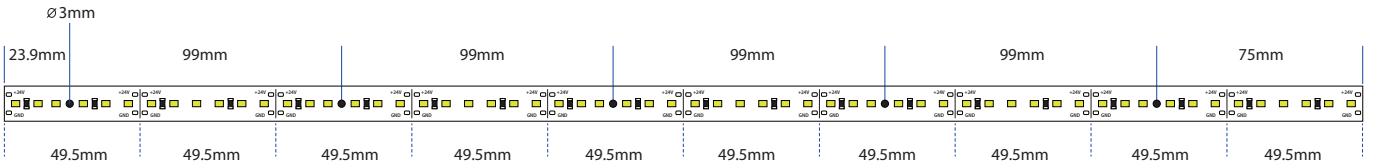

Çalışma Voltajı	24VDC
Anma Akımı	~0.6A/m.
Çalışma Gücü	~14W/m.
LED Sayısı	120/m.
LED Tipi	2835 / MID POWER
Işık Rengi	2700K, 3000K, 4000K, 5000K, 6500K
Renksel Geriverim İndeksi (CRI)	>80
Çalışma Ortam Sıcaklığı	-20...+55 °C
Çalışma Ömrü	>50.000 saat
Işık Açısı	120°
Garanti Süresi	2 Yıl