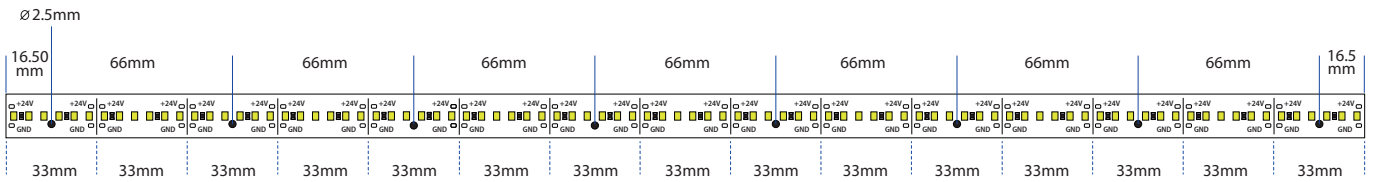

Çalışma Voltajı	24VDC
Anma Akımı	~0.6A/m.
Çalışma Gücü	~14W/m.
LED Sayısı	180/m.
LED Tipi	2835 / MID POWER
Işık Rengi	2700K, 3000K, 4000K, 5000K, 6500K
Renksel Geriverim İndeksi (CRI)	>80
Çalışma Ortam Sıcaklığı	-20...+55 °C
Çalışma Ömrü	>50.000 saat
Işık Açısı	120°
Garanti Süresi	2 Yıl