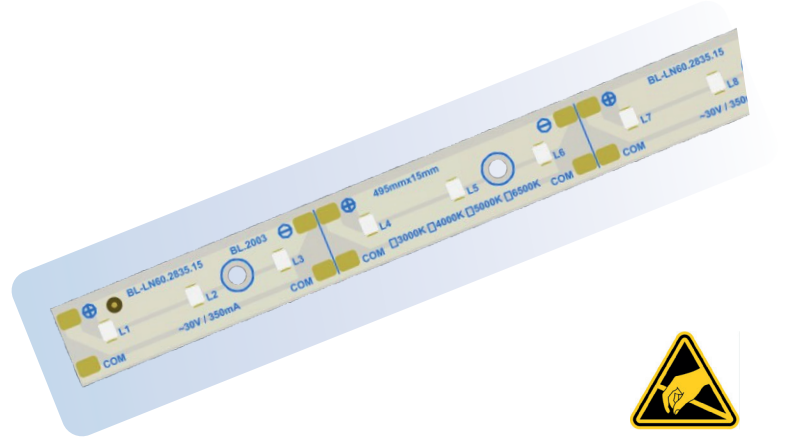

SABİT AKIM

BL-LN60.2835.15