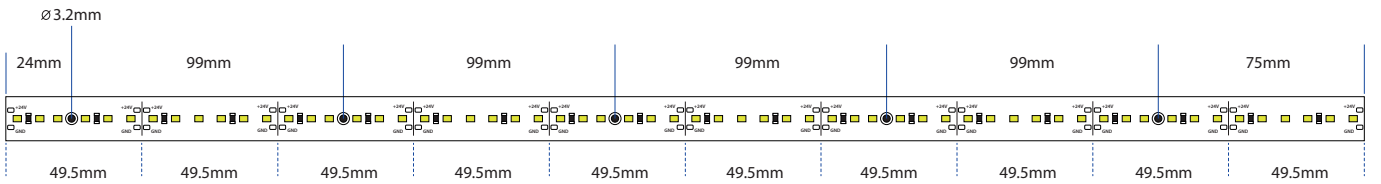

Çalışma Voltajı	24VDC
Anma Akımı	~0.6A/m.
Çalışma Gücü	~14W/m.
LED Sayısı	120/m.
LED Tipi	2835 / MID POWER
Işık Rengi	2700K, 3000K, 4000K, 5000K, 6500K
Renksel Geriverim İndeksi (CRI)	>80
Çalışma Ortam Sıcaklığı	-20...+55 °C
Çalışma Ömrü	>50.000 saat
Işık Açısı	120°
Garanti Süresi	2 Yıl